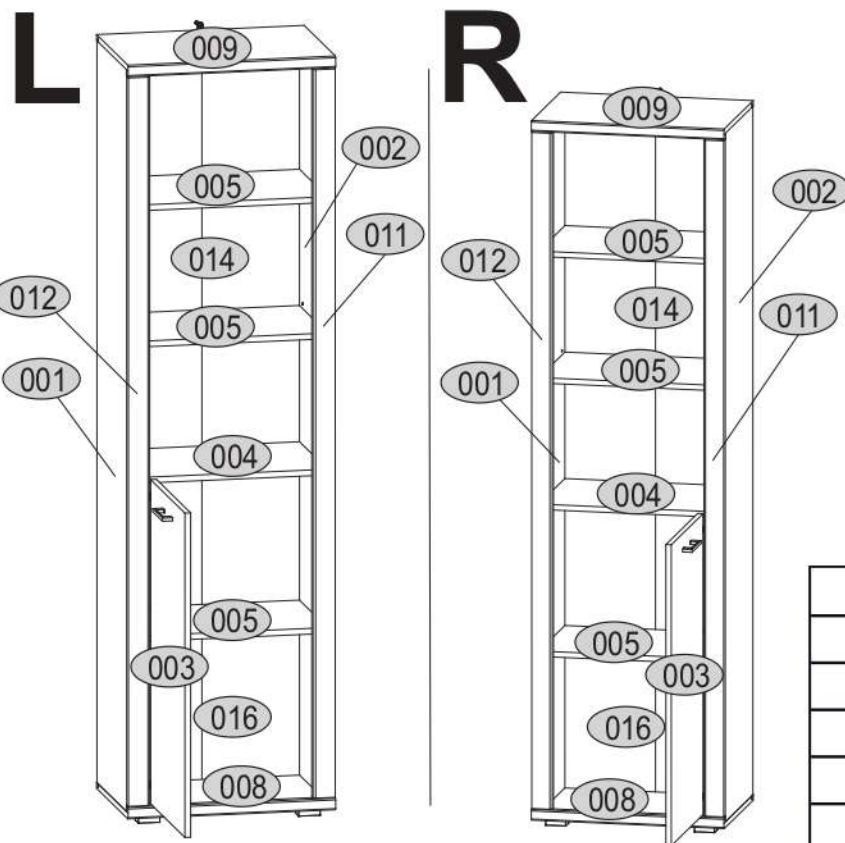

CONRAD 1D (otevřený)

KÓD	ROZMĚR			BALIČEK	
001	2048	387	16	1	1/2
002	2048	387	16	1	1/2
003	445	895	16	1	2/2
004	539	365	16	1	1/2
005	539	365	16	3	1/2
008	573	410	16/32	1	1/2
009	573	410	16/32	1	1/2
011	2010	60	22	1	1/2
012	2010	60	22	1	1/2
014	1145	278	2,5	2	1/2
016	921	278	2,5	2	1/2
PŘÍSLUŠENSTVÍ				1	1/2

4x e1  Ø7x50	22x f1  Ø8x30	1x f3 	1x n14 
1x p17  Ø6x50	20x p25  Ø3.5x16	18x r1  15x12	18x r16  Ø5x24
18x s2 	1x z1 	2x p9 	8x p18 
2x a111 	2x b104 	1x c46 	12x l2 
2x n260.01 	12x d1 	4x k311.05 	4x e2 
10x s4 			

1

			
x18	x8	x22	x12

2

						
x10	x2	x4	x1	x2	x2	x4

L

R

4

5

12

s2	s4
x18	x10