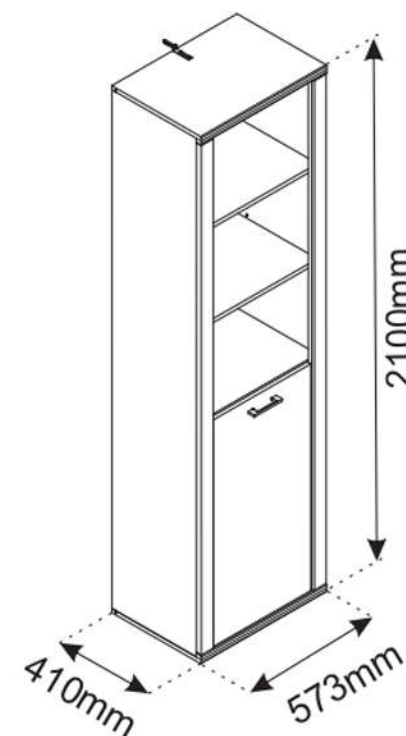

CONRAD 1D (otevřený)

KÓD	ROZMĚR			BALIČEK	
001	2048	387	16	1	1/2
002	2048	387	16	1	1/2
003	445	895	16	1	2/2
004	539	365	16	1	1/2
005	539	365	16	3	1/2
008	573	410	16/32	1	1/2
009	573	410	16/32	1	1/2
011	2010	60	22	1	1/2
012	2010	60	22	1	1/2
014	1145	278	2,5	2	1/2
016	921	278	2,5	2	1/2
PŘÍSLUŠENSTVÍ				1	1/2

4x e1  Ø7x50	22x f1  Ø8x30	1x f3 	1x n14 
1x p17  Ø6x50	20x p25  Ø3.5x16	18x r1  15x12	18x r16  Ø5x24
18x s2 	1x z1 	2x p9 	8x p18 
2x a111 	2x b104 	1x c46 	12x l2 
2x n260.01 	12x d1 	4x k311.05 	4x e2 
10x s4 			

1

			
x18	x8	x22	x12

2

						
x10	x2	x4	x1	x2	x2	x4

L

R

4

5

12

s2	s4
x18	x10