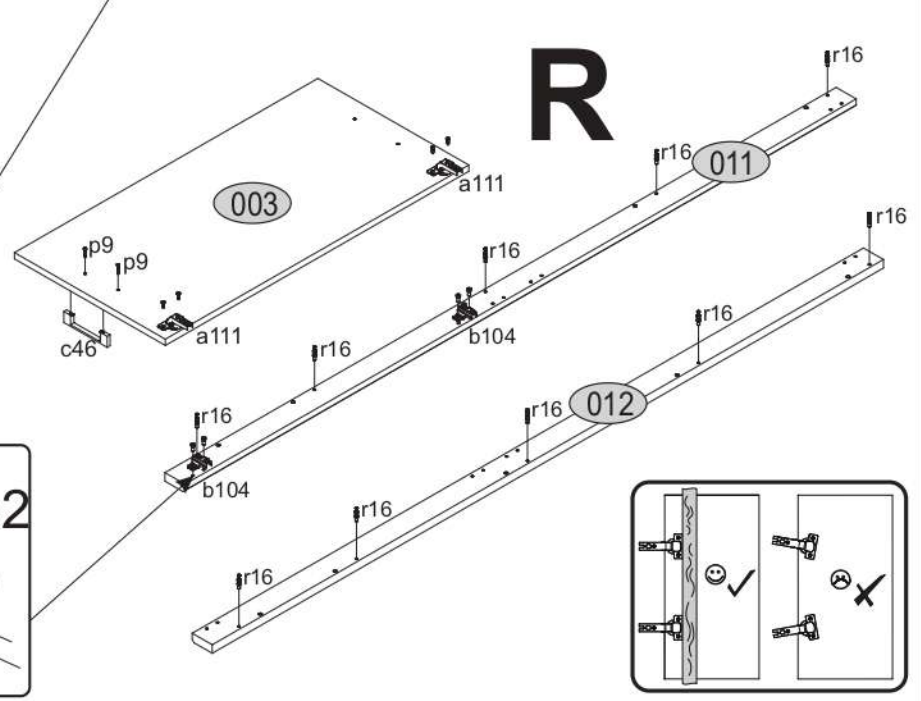

CONRAD 1D (otevřený)

KÓD	ROZMĚR			BALIČEK	
001	2048	387	16	1	1/2
002	2048	387	16	1	1/2
003	445	895	16	1	2/2
004	539	365	16	1	1/2
005	539	365	16	3	1/2
008	573	410	16/32	1	1/2
009	573	410	16/32	1	1/2
011	2010	60	22	1	1/2
012	2010	60	22	1	1/2
014	1145	278	2,5	2	1/2
016	921	278	2,5	2	1/2
PŘÍSLUŠENSTVÍ				1	1/2

4x e1  Ø7x50	22x f1  Ø8x30	1x f3 	1x n14 
1x p17  Ø6x50	20x p25  Ø3.5x16	18x r1  15x12	18x r16  Ø5x24
18x s2 	1x z1 	2x p9 	8x p18 
2x a111 	2x b104 	1x c46 	12x l2 
2x n260.01 	12x d1 	4x k311.05 	4x e2 
10x s4 			

1

			
x18	x8	x22	x12

2

						
x10	x2	x4	x1	x2	x2	x4

L

R

4

5

12

s2	s4
x18	x10