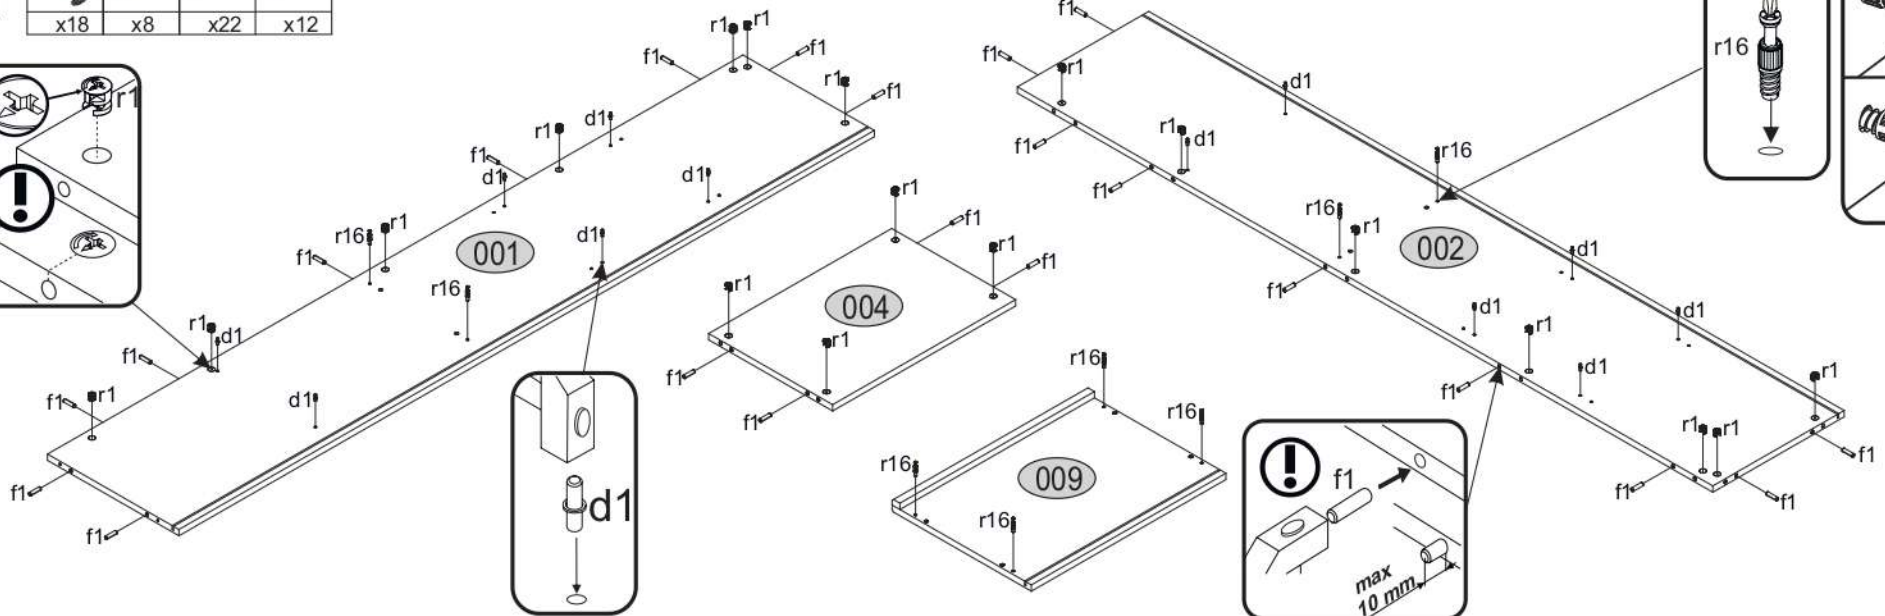

CONRAD 1D (otevřený)

KÓD	ROZMĚR			BALIČEK	
001	2048	387	16	1	1/2
002	2048	387	16	1	1/2
003	445	895	16	1	2/2
004	539	365	16	1	1/2
005	539	365	16	3	1/2
008	573	410	16/32	1	1/2
009	573	410	16/32	1	1/2
011	2010	60	22	1	1/2
012	2010	60	22	1	1/2
014	1145	278	2,5	2	1/2
016	921	278	2,5	2	1/2
PŘÍSLUŠENSTVÍ				1	1/2

4x e1  Ø7x50	22x f1  Ø8x30	1x f3 	1x n14 
1x p17  Ø6x50	20x p25  Ø3.5x16	18x r1  15x12	18x r16  Ø5x24
18x s2 	1x z1 	2x p9 	8x p18 
2x a111 	2x b104 	1x c46 	12x l2 
2x n260.01 	12x d1 	4x k311.05 	4x e2 
10x s4 			

1

			
x18	x8	x22	x12

2

						
x10	x2	x4	x1	x2	x2	x4

L

R

4

5

12

s2	s4
x18	x10