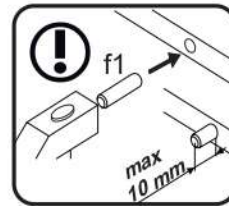

CONRAD 1D (otevřený)

KÓD	ROZMĚR			BALIČEK	
001	2048	387	16	1	1/2
002	2048	387	16	1	1/2
003	445	895	16	1	2/2
004	539	365	16	1	1/2
005	539	365	16	3	1/2
008	573	410	16/32	1	1/2
009	573	410	16/32	1	1/2
011	2010	60	22	1	1/2
012	2010	60	22	1	1/2
014	1145	278	2,5	2	1/2
016	921	278	2,5	2	1/2
PŘÍSLUŠENSTVÍ				1	1/2

4x e1  Ø7x50	22x f1  Ø8x30	1x f3 	1x n14 
1x p17  Ø6x50	20x p25  Ø3.5x16	18x r1  15x12	18x r16  Ø5x24
18x s2 	1x z1 	2x p9 	8x p18 
2x a111 	2x b104 	1x c46 	12x l2 
2x n260.01 	12x d1 	4x k311.05 	4x e2 
10x s4 			

1

			
x18	x8	x22	x12

2

						
x10	x2	x4	x1	x2	x2	x4

L

R

4

5

12

s2	s4
x18	x10