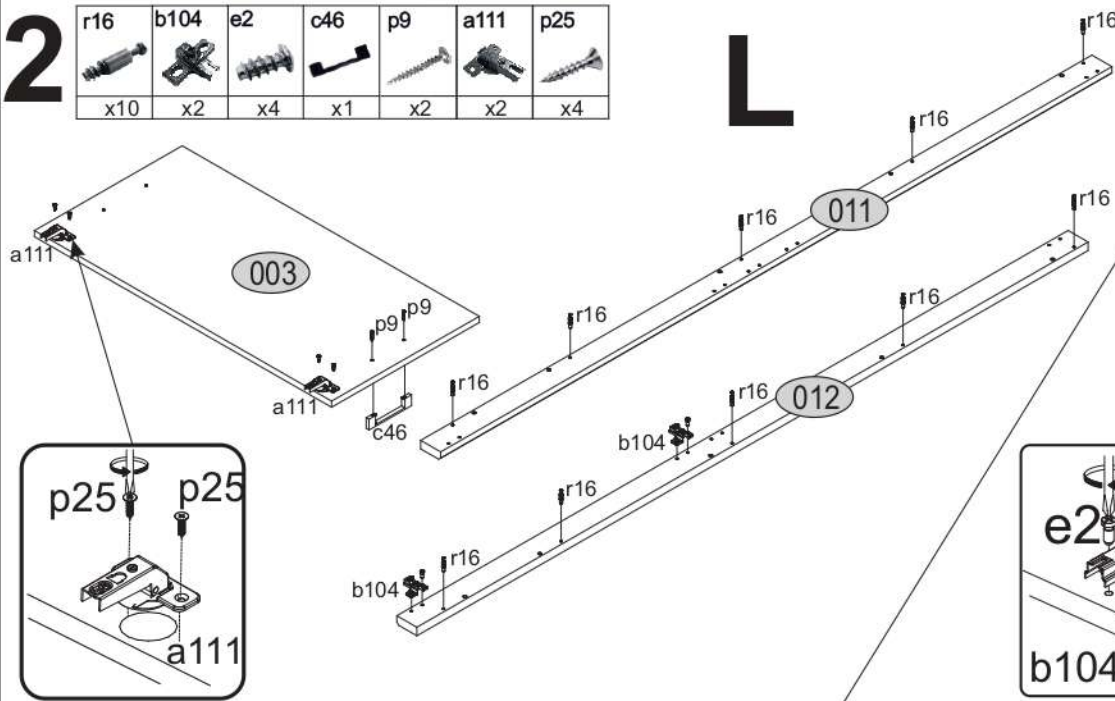

CONRAD 1D (otevřený)

KÓD	ROZMĚR			BALIČEK	
001	2048	387	16	1	1/2
002	2048	387	16	1	1/2
003	445	895	16	1	2/2
004	539	365	16	1	1/2
005	539	365	16	3	1/2
008	573	410	16/32	1	1/2
009	573	410	16/32	1	1/2
011	2010	60	22	1	1/2
012	2010	60	22	1	1/2
014	1145	278	2,5	2	1/2
016	921	278	2,5	2	1/2
PŘÍSLUŠENSTVÍ				1	1/2

4x e1  Ø7x50	22x f1  Ø8x30	1x f3 	1x n14 
1x p17  Ø6x50	20x p25  Ø3.5x16	18x r1  15x12	18x r16  Ø5x24
18x s2 	1x z1 	2x p9 	8x p18 
2x a111 	2x b104 	1x c46 	12x l2 
2x n260.01 	12x d1 	4x k311.05 	4x e2 
10x s4 			

1

			
x18	x8	x22	x12

2

						
x10	x2	x4	x1	x2	x2	x4

L

R

4

5

12

s2	s4
x18	x10